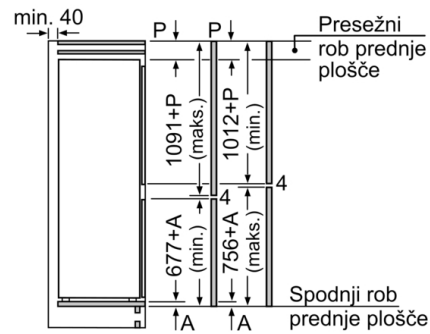

Serie 2, Vgradni hladilnik z zamrzovalnikom spodaj, 177.2 x 54.1 cm, drsni tečaj KIN86NSFO

measurements in mm

Navedene dimenzije vrat elementa veljajo za rezo vrat dimenzije 4 mm.

Dimenzije v mm