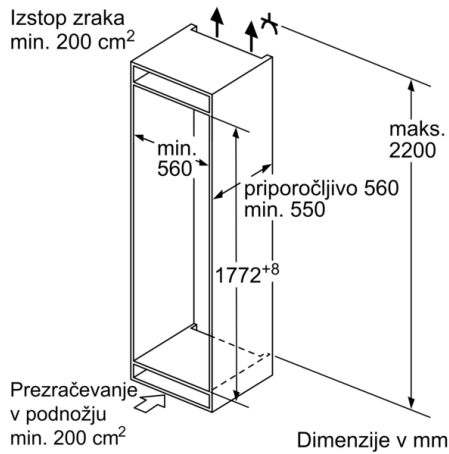

Višina: 1772 mm

Širina izdelka: 541 mm

Globina izdelka: 548 mm

Dimenzije niše (VxŠxG): 1775.0 x 560 x 550 mm

Neto masa: 50,9 kg

Tok: 10 A

Tečaj vrat: desno, prestavljivo

Frekvenca: 50 Hz

Led in voda

- Ledene kocke, zdrobljen led ter pitna voda na voljo, osvetlitev ob dotiku
- Posodica za ledene kocke
- N
- Št. odlagalnih površin iz varnostnega stekla: 4 , od tega nastavljive po višini 3
- Št. prozornih zamrzovalnih predalov: 3
- Št. odlagalnih površin na vratih: 0
- Koledar za zamrznjeno hrano
- no handle
- 1 kompresor / 1 hladilni krog
- Št. velikih odlagalnih površin na vratih: 1, št. malih odlagalnih površin: 2
- Spredej noge, nastavljive po višini, zadaj kolesca
- N
- A33 VitaFresh
- Brez vgrajenega ventilatorja
- Avtomatsko odtaljevanje hladilnega dela
- MultiBox - prozoren predal z valovitim dnom, idealen za shranjevanje sadja in zelenjave
- Kot odpiranja vrat 90°
- Transportni ročaji
- A33
- B
- Drsni tečaj
- Celotno prezračevanje poteka preko podnožja
- Višina podnožja nastavljiva od 10,2 do 18,1 cm
- Kot odpiranja vrat 115°
- Nastavitev jezika na zaslonu
- Eco-mode
- 3 odlagalne police na vratih, od tega spodnja posebno globoka
- MultiBox - prozoren predal z valovitim dnom, idealen za shranjevanje sadja in zelenjave
- Prozorna posoda za zelenjavo
- Nosilec za jajca, Posodica za ledene kocke
- Vgradni zamrzovalnik
- Drsni tečaj
- Možno kombinirati v hladilno zamrzovalno kombinacijo z vgradnim hladilnikom
- Udobje/varnost
- Razred energijske učinkovitosti (EU19_EEK_D): F

Serie 2, Vgradni hladilnik z zamrzovalnikom spodaj, 177.2 x 54.1 cm, drsni tečaj KIN86NSFO

measurements in mm

Navedene dimenzije vrat elementa veljajo za rezo vrat dimenzije 4 mm.

Dimenzije v mm

Dimenzije v mm