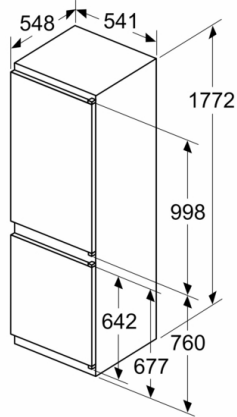

Višina: 1772 mm

Širina izdelka: 541 mm

Globina izdelka: 548 mm

Dimenzije niše (VxŠxG): 1775.0 x 560 x 550 mm

Neto masa: 50,9 kg

Tok: 10 A

Tečaj vrat: desno, prestavljivo

Frekvenca: 50 Hz

Serie 2, Vgradni hladilnik z zamrzovalnikom spodaj, 177.2 x 54.1 cm, drsni tečaj KIN86NSFO

measurements in mm

Navedene dimenzije vrat elementa veljajo za rezo vrat dimenzije 4 mm.

Dimenzije v mm

Dimenzije v mm